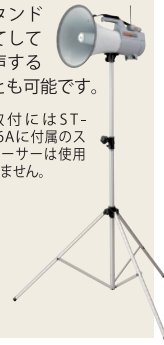

スタンド取付可能

スタンドを立てて拡声することも可能です。

※取付にはST-16Aに付属のスピーカーは使用しません。

防滴カバー付属

防滴カバーを付属しており、小雨時での使用も可能です。